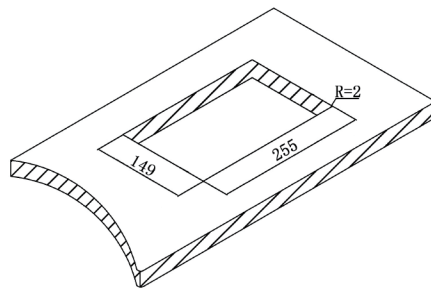

主要参数

产品型号	JS-Z300+
工作温度范围	0 ~ 50°C (无凝露)
产品重量	约 2.15kg
外型尺寸	面板：266mm*160mm 开孔：255mm*149mm R=2mm (建议客户以实物开孔)

整体尺寸图 (单位：mm)

卡侬式模块可替换模块类型

卡侬母头 卡侬公头 3.5 音频 BNC 视频头

音响座 网络模块 光纤 USB HDMI

开孔尺寸图 (单位：mm)

可选电源类型 (非中国大陆内使用电源种类需预定)