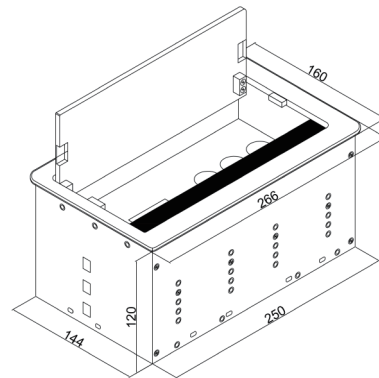

JS-Z300+

简介

JS-Z300+ 系列可藏式接线盒提供了一个整洁、紧凑、简单的连接解决方案；采用掀盖式设计，隐藏安装，使面板与桌面保持齐平，质优且价廉，供简易办公连接使用。

共有特性

- 采用掀盖式结构设计；
- 出线口毛刷防尘设计；
- 接口板可根据需求上下调节高度；
- 固定模块支持强电，USB-A Type-C 充电；
- 多种 D 型口模块类型可供选择；
- 铝合金面板，颜色：黑色、银色可选。

主要参数

产品型号	JS-Z300+
工作温度范围	0 ~ 50°C (无凝露)
产品重量	约 2.15kg
外型尺寸	面板：266mm*160mm 开孔：255mm*149mm R=2mm (建议客户以实物开孔)

整体尺寸图 (单位：mm)

卡侬式模块可替换模块类型

卡侬母头 卡侬公头 3.5 音频 BNC 视频头

音响座 网络模块 光纤 USB HDMI

开孔尺寸图 (单位：mm)

可选电源类型 (非中国大陆内使用电源种类需预定)