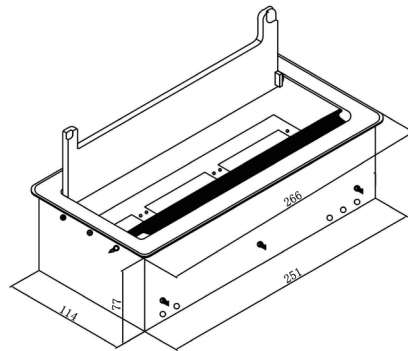

JS-Z300

简介

JS-Z300 系列可藏式接线盒提供了一个整洁、紧凑、简单的连接解决方案；质优且价廉，供简易办公连接使用。

共有特性

- 采用掀盖拉线式结构设计；
- 对接式可容纳 12 格单格 APP 接口条；
- 抽线式可容纳 8 格单格 APP 接口条；
- 可提供 1.7m 连接线缆；
- 顶部面板可选择黑色拉丝、银色拉丝。

整体尺寸图 (单位: mm)

主要参数

产品型号	JS-Z300
工作温度范围	0 ~ 50°C (无凝露)
产品重量	约 0.98kg
外型尺寸	面板: 266mm*130mm 开孔: 254mm*117mm R=2mm (建议客户以实物开孔) 包装: 275mm*150mm*150mm

开孔尺寸图 (单位: mm)

可选电源类型 (非中国大陆内使用电源种类需预定)

国标

通用

英式

欧式

南非

法式