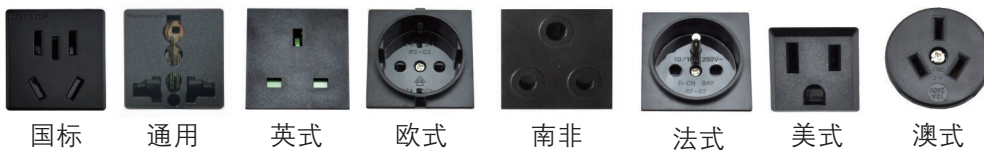

JS-Z300

简介

JS-Z300 系列可藏式接线盒提供了一个整洁、紧凑、简单的连接解决方案；质优且价廉，供简易办公连接使用。

共有特性

- 采用掀盖拉线式结构设计；
- 对接式可容纳 12 格单格 APP 接口条；
- 抽线式可容纳 8 格单格 APP 接口条；
- 可提供 1.7m 连接线缆；
- 顶部面板可选择黑色拉丝、银色拉丝。

整体尺寸图 (单位: mm)

主要参数

产品型号	JS-Z300
工作温度范围	0 ~ 50°C (无凝露)
产品重量	约 0.98kg
外型尺寸	面板: 266mm*130mm 开孔: 254mm*117mm R=2mm (建议客户以实物开孔) 包装: 275mm*150mm*150mm

开孔尺寸图 (单位: mm)

可选电源类型 (非中国大陆内使用电源种类需预定)

国标

通用

英式

欧式

南非

法式