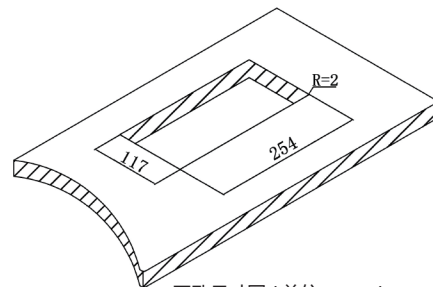

JS-Z300

简介

JS-Z300 系列可藏式接线盒提供了一个整洁、紧凑、简单的连接解决方案；质优且价廉，供简易办公连接使用。

共有特性

- 采用掀盖拉线式结构设计；
- 对接式可容纳 12 格单格 APP 接口条；
- 抽线式可容纳 8 格单格 APP 接口条；
- 可提供 1.7m 连接线缆；
- 顶部面板可选择黑色拉丝、银色拉丝。

整体尺寸图 (单位: mm)

主要参数

产品型号	JS-Z300
工作温度范围	0 ~ 50°C (无凝露)
产品重量	约 0.98kg
外型尺寸	面板: 266mm*130mm 开孔: 254mm*117mm R=2mm (建议客户以实物开孔) 包装: 275mm*150mm*150mm

开孔尺寸图 (单位: mm)

可选电源类型 (非中国大陆内使用电源种类需预定)

国标

通用

英式

欧式

南非

法式