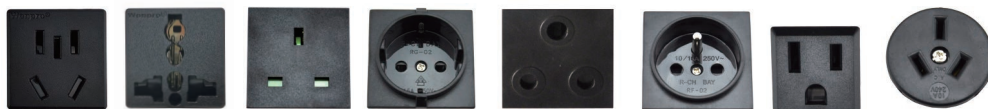

### 共有特性

- 集强电，弱电为一体、同时满足客户多种需求；
- 面板采用喷砂技术处理；
- 面板颜色为银色供选；
- 面板采用 4mm 厚度铝镁合金
- 提供墙面安装底盒来供墙面安装使用；
- 多种接口类型组合。

整体尺寸图 (单位: mm)

开孔尺寸图 (单位: mm)

### 卡依式模块可替换模块类型

卡依母头 卡依公头 3.5 音频 BNC 视频头

音响座 网络模块 光纤 USB HDMI

### 可选电源类型 (非中国大陆内使用电源种类需预定)

国标 通用 英式 欧式 南非 法式 美式 澳式