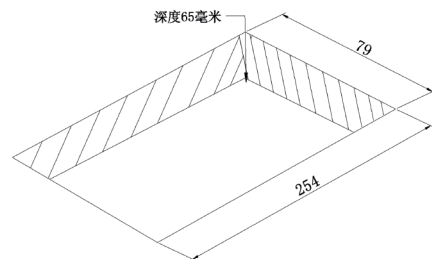

### 主要参数

产品型号	JS-WP3
工作温度范围	0 ~ 50°C (无凝露)
外型尺寸	底盒: 250mm*75mm*60mm 开孔: 254mm*79mm*65mm (带底盒的尺寸) 面板: 258mm*86mm 两孔间距: 244mm

### 共有特性

- 集强电，弱电为一体、同时满足客户多种需求；
- 面板采用喷砂技术处理；
- 面板颜色为银色供选；
- 面板采用 4mm 厚度铝镁合金
- 提供墙面安装底盒来供墙面安装使用；
- 多种接口类型组合。

整体尺寸图 (单位: mm)

开孔尺寸图 (单位: mm)