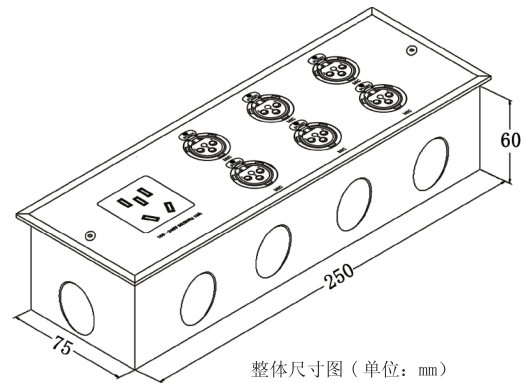

### 简介

JS-WP3 系列是一款集强电、弱电为一体的接线盒，86mm 宽度设计可选择安装在墙面，其金属材质能结合高档家用，酒店客房奢华的风格，面板采用优质铝材，结合精细的喷砂效果简约不简单，尽显奢华。

### 主要参数

产品型号	JS-WP3
工作温度范围	0 ~ 50°C (无凝露)
外型尺寸	底盒: 250mm*75mm*60mm 开孔: 254mm*79mm*65mm (带底盒的尺寸) 面板: 258mm*86mm 两孔间距: 244mm

### 共有特性

- 集强电，弱电为一体、同时满足客户多种需求；
- 面板采用喷砂技术处理；
- 面板颜色为银色供选；
- 面板采用 4mm 厚度铝镁合金
- 提供墙面安装底盒来供墙面安装使用；
- 多种接口类型组合。

整体尺寸图 (单位: mm)

开孔尺寸图 (单位: mm)