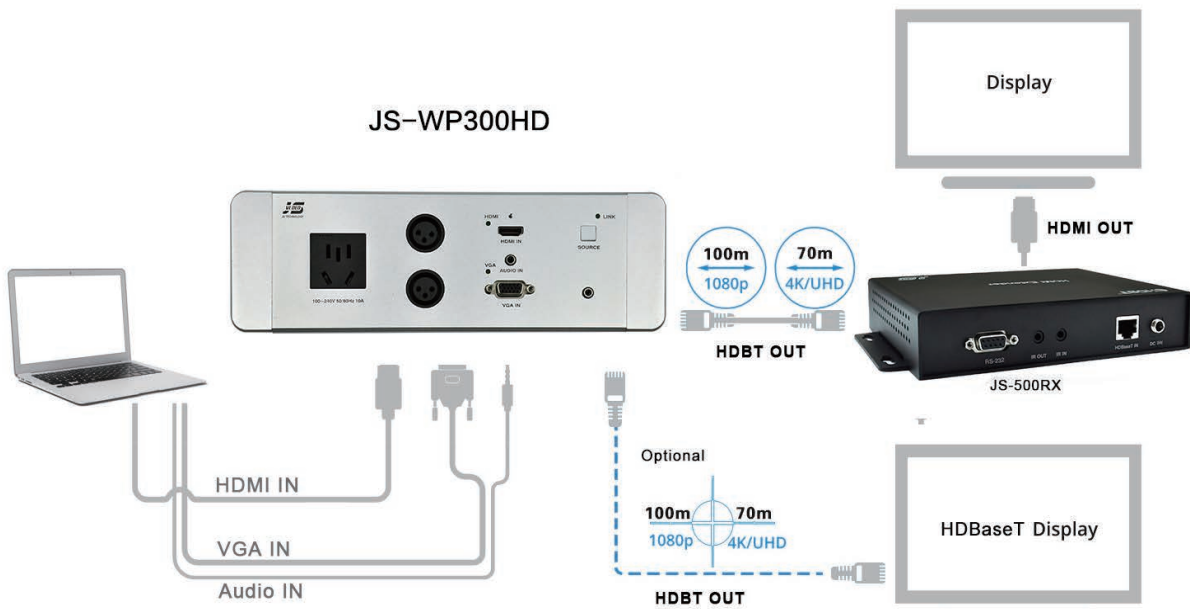

1. **常规**   符合标准：HDMI1.4 版本   HDCP2.0 版本
   传输距离：100 米 (1080P 信号)   70 米 (4K 30 Hz)
   频带宽：10.2Gbps
   电源：100 ~ 240V (内置 24V 转换器)
   功率：≤ 20W
   工作温度：-10° C ~ +55° C
   相对湿度：20% ~ 95%
2. **尺寸**   面板：264mm*86mm
   底盒：250mm*75mm*60mm
   入墙开孔：254mm*79mm*65mm
   桌面开孔：205mm*74mm

连接示意图