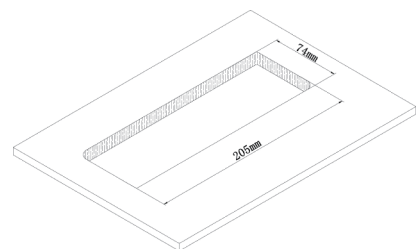

## 简介

JS-WP300HD 墙面接线盒是一款带高清转换及长距离传输的信息盒，正面连接的 VGA+Audio、HDMI 信号可通过单根 6 类网线输出高清视频信号、音频信号、传输距离 100 米，安装布线便利；

采用了全数字式零压缩技术，实现了视频图像点对点以及音频的完美传输。最高支持 1920x1080P 60Hz 信号；支持 HDCP 解码（选配），可接蓝光播放器，具有高可靠性和卓越的高分辨率图像性能。

整体尺寸图（单位：mm）

入墙安装方式开孔尺寸图  
（需选配入墙底盒）  
（单位：mm）

桌面安装方式开孔尺寸图  
（单位：mm）