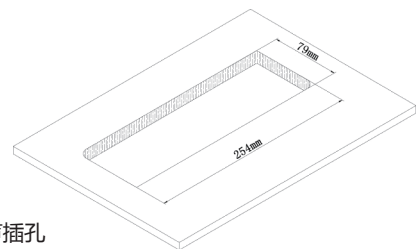

## 简介

JS-WP300HD 墙面接线盒是一款带高清转换及长距离传输的信息盒，正面连接的 VGA+Audio、HDMI 信号可通过单根 6 类网线输出高清视频信号、音频信号、传输距离 100 米，安装布线便利；

采用了全数字式零压缩技术，实现了视频图像点对点以及音频的完美传输。最高支持 1920x1080P 60Hz 信号；支持 HDCP 解码（选配），可接蓝光播放器，具有高可靠性和卓越的高分辨率图像性能。

整体尺寸图（单位：mm）

入墙安装方式开孔尺寸图  
（需选配入墙底盒）  
（单位：mm）

桌面安装方式开孔尺寸图  
（单位：mm）