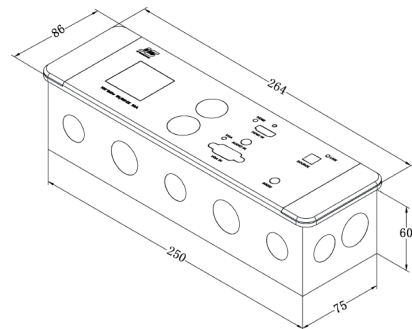

## 简介

JS-WP300HD 墙面接线盒是一款带高清转换及长距离传输的信息盒，正面连接的 VGA+Audio、HDMI 信号可通过单根 6 类网线输出高清视频信号、音频信号、传输距离 100 米，安装布线便利；

采用了全数字式零压缩技术，实现了视频图像点对点以及音频的完美传输。最高支持 1920x1080P 60Hz 信号；支持 HDCP 解码（选配），可接蓝光播放器，具有高可靠性和卓越的高分辨率图像性能。

整体尺寸图（单位：mm）

入墙安装方式开孔尺寸图  
（需选配入墙底盒）  
（单位：mm）

桌面安装方式开孔尺寸图  
（单位：mm）

## 主要参数

**视频** 输入：1 路 HDMI、1 路 VGA 信号、1 路与 VGA 信号同步音频信号  
 输入连接器类型：19 针 A 型母头 HDMI、HD-15 VGA、3.5mm 立体声插孔  
 输出：1 路 HDBaseT 信号、1 路解嵌音频信号  
 输出连接器类型：RJ45/8（HDBaseT 信号） 3P 接线端子（解嵌音频信号）  
 传输协议：HDBaseT 标准协议