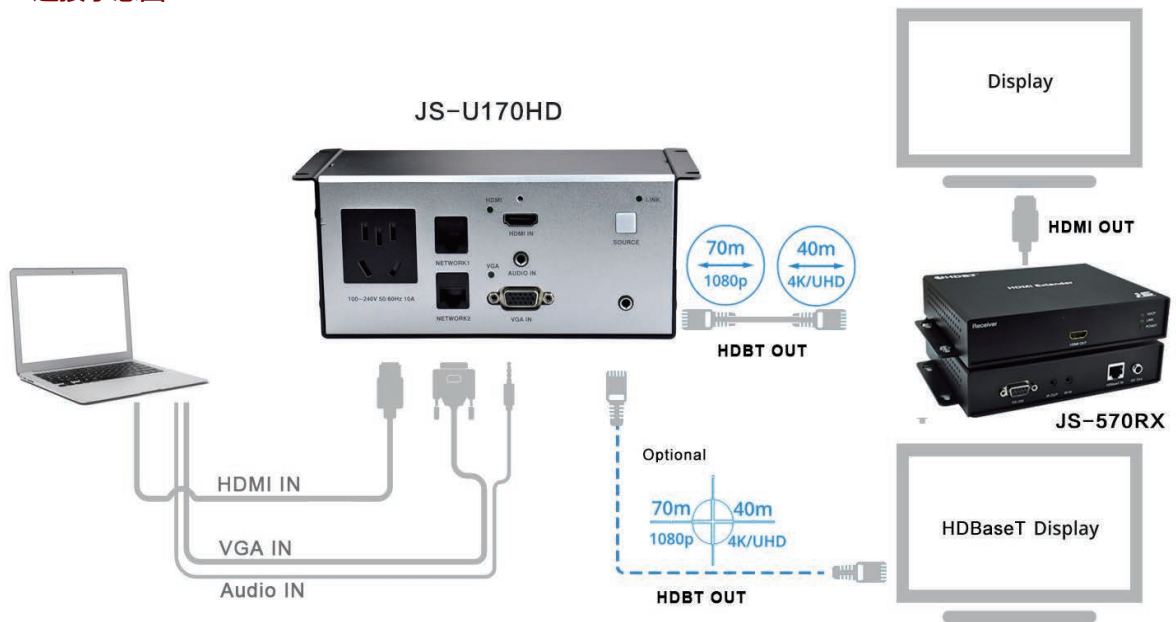

## 简介

JS-U170HD 可藏式接线盒是一款带高清转换及长距离传输的适合桌面下吊装式接线盒，它前端连接的 VGA 音频、HDMI 信号可通过单根 6 类网线输出高清视频信号、音频信号、传输距离 70M，安装布线便利；

采用了全数字式零压缩技术，实现了视频图像点对点以及音频的完美传输。最高支持 1920x1080P 60Hz 信号；支持 HDCP 解码（选配），可接蓝光播放器，具有高可靠性和卓越的高分辨率图像性能。

## 主要参数

**视频**  
 输入：1 路 HDMI、1 路 VGA 信号、1 路与 VGA 信号同步音频信号  
 输入连接器类型：19 针 A 型母头 HDMI、HD-15 VGA、3.5mm 立体声插孔  
 输出：1 路 HDBaseT 信号、1 路解嵌音频信号  
 输出连接器类型：RJ45/8（HDBaseT 信号） 3P 接线端子（解嵌音频信号）  
 传输协议：HDBaseT 标准协议

尺寸 185mm\*80mm\*75mm

安装效果图

背面

连接示意图

可选电源类型（非中国大陆内使用电源种类需预定）

国标

通用

英式