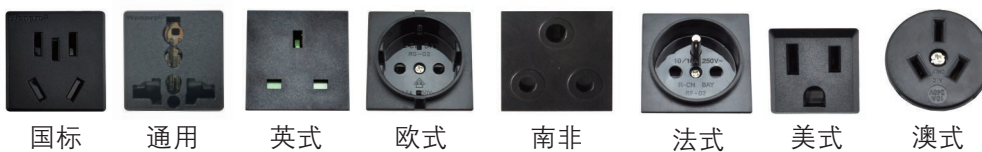

## 主要参数

**视频**  
 输入：1 路 HDMI、1 路 VGA 信号、1 路与 VGA 信号同步音频信号  
 输入连接器类型：19 针 A 型母头 HDMI、HD-15 VGA、3.5mm 立体声插孔  
 输出：1 路 HDBaseT 信号、1 路解嵌音频信号  
 输出连接器类型：RJ45/8（HDBaseT 信号） 3P 接线端子（解嵌音频信号）  
 传输协议：HDBaseT 标准协议

尺寸 185mm\*80mm\*75mm

安装效果图

背面

连接示意图

可选电源类型（非中国大陆内使用电源种类需预定）

国标

通用

英式