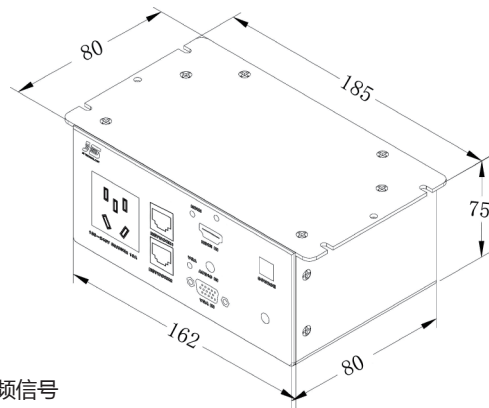

共有特性

- 通过单根 6 类网线输出高清视频信号、音频信号、1080P 信号 70M 传输（4K 信号 40 米传输）；
- 支持 1920*1200 1080P 60Hz 4K 30Hz 信号传输，YCbCr 4:2:0；
- 输入支持：VGA+Audio、HDMI 信号；
- HDBaseT 标准协议；
- 支持 HDMI1.4 版本；HDCP2.0 版本；
- 支持远程供电（PoC）功能；
- 支持手动切换及后入先出自动切换两种模式；
- 支持 HDCP 保护协议，支持 EDID 管理及 DDC 通道；
- 具有音频解嵌功能（3P 端子输出）。

整体尺寸图（单位：mm）