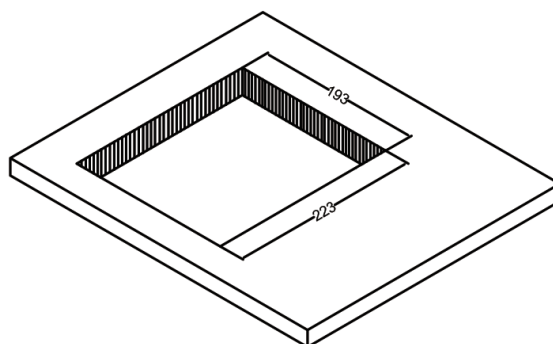

### 简介

JS-DC4 地面接线盒可永久性安装在各种地面，用于解决从地面连接布线的各种端口。独有的滑槽超大出线口式设计，允许连接大量线缆合盖使用。

### 共有特性

- 模块斜插式设计，接驳线缆后可盖上面板；
- 多种面板选择，更有效的融入工作环境；
- 多种组合安装：
- DC400 能容纳 2 个强电 + 8 个可更换 D 型模块、12 个可更换 D 型模块或 4 个强电 + 4 个可更换 D 型模块，DC402 能容纳 1 个强电 + 4 个可更换 D 型模块、6 个可更换 D 型模块或 2 个强电 + 2 个可更换 D 型模块；
- 面板采用激光切割一体成型，承重能力强；

### 主要参数

产品型号 JS-DC400  
 工作温度范围 0 ~ 50°C (无凝露)  
 产品尺寸 面板：  
 A、B 款：240mm\*210mm\*6mm  
 C、D 款：220mm\*190mm\*19mm  
 箱体：220mm\*190mm\*100mm  
 开孔尺寸：  
 A、B 款：223mm\*193mm\*100mm (±1mm)  
 C、D 款：223mm\*193mm\*119mm (±1mm)  
 (建议客户以实物开孔)

产品型号 JS-DC402  
 工作温度范围 0 ~ 50°C (无凝露)  
 产品尺寸 面板：  
 A、B 款：240mm\*210mm\*6mm  
 C、D 款：220mm\*190mm\*19mm  
 箱体：220mm\*190mm\*65mm  
 开孔尺寸：  
 A、B 款：223mm\*193mm\*65mm (±1mm)  
 C、D 款：223mm\*193mm\*84mm (±1mm)  
 (建议客户以实物开孔)