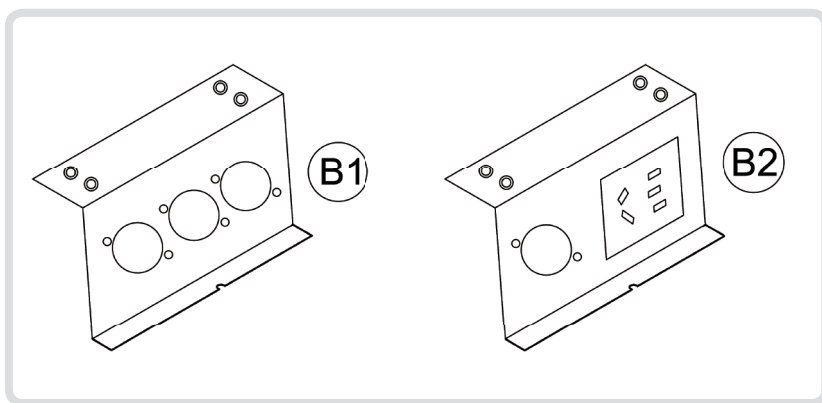

接口架选择

DC402 接口架

面板规格

卡依式模块可替换模块类型

可选电源类型 (非中国大陆内使用电源种类需预定)