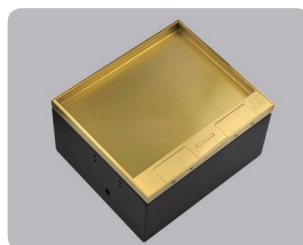

### 简介

JS-DC4 地面接线盒可永久性安装在各种地面，用于解决从地面连接布线的各种端口。独有的滑槽超大出线口式设计，允许连接大量线缆合盖使用。

开孔尺寸图 (单位：mm)

接口架选择

DC400 接口架

DC402 接口架

面板规格

平铺金色 (A款)

平铺银色 (B款)

内嵌银色 (C款)