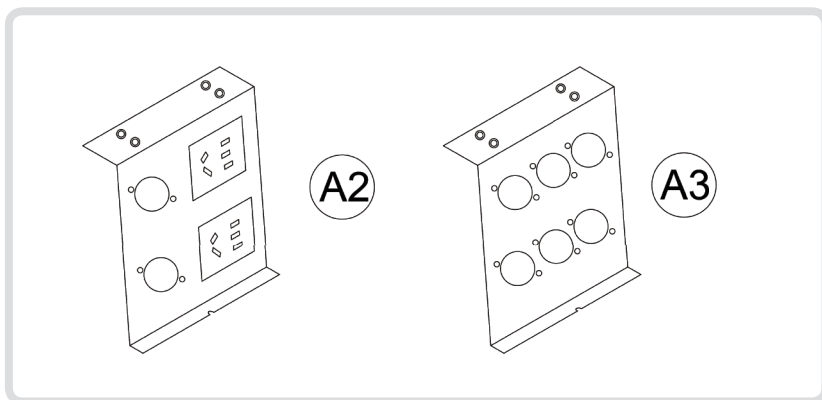

接口架选择

DC400 接口架